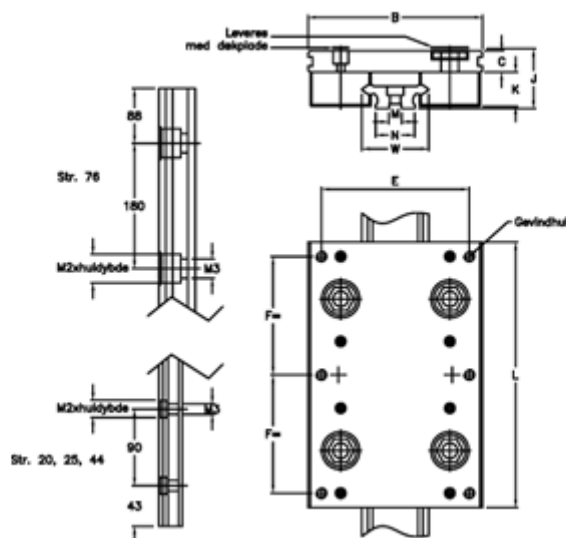

Varenummer: 056512011436
Beskrivelse: Hepco Simple Select 20 1-1436

Mål

B = 64	M	= 5x2
C = 10.0	M1	= 4.5
E = 50	M2	= 8x4,1
F = 44	N	= 12.4
G = 6xM5	Størrelse	= 20
J = 24.95	W	= 20
K = 14.0		
L = 100		